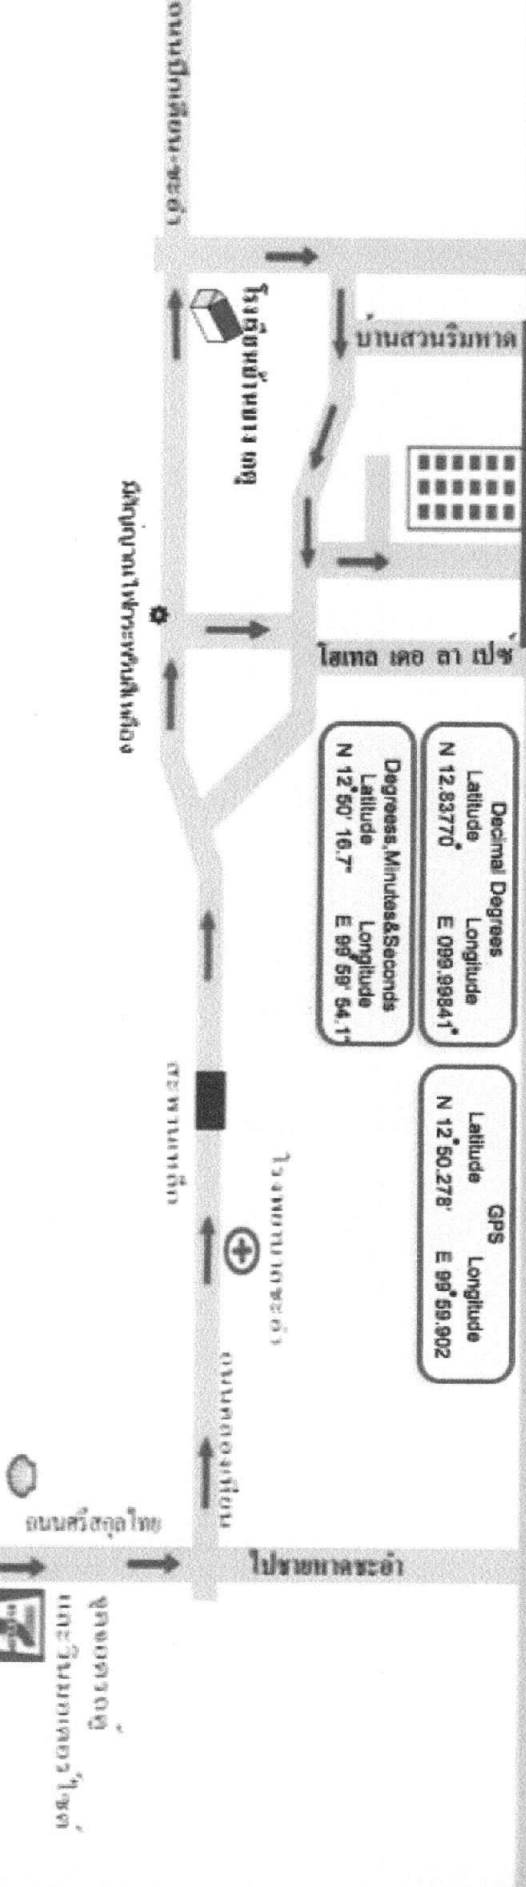

โรงเรียนสอนว่ายน้ำ
และคาน้ำระอ้า

พิกัด

Decimal Degrees
Latitude N 12.83770°
Longitude E 099.99841°
Degrees, Minutes & Seconds
Latitude N 12° 50' 16.7"
Longitude E 99° 59' 54.1"

GPS
Latitude N 12° 50' 27"
Longitude E 99° 59' 902"